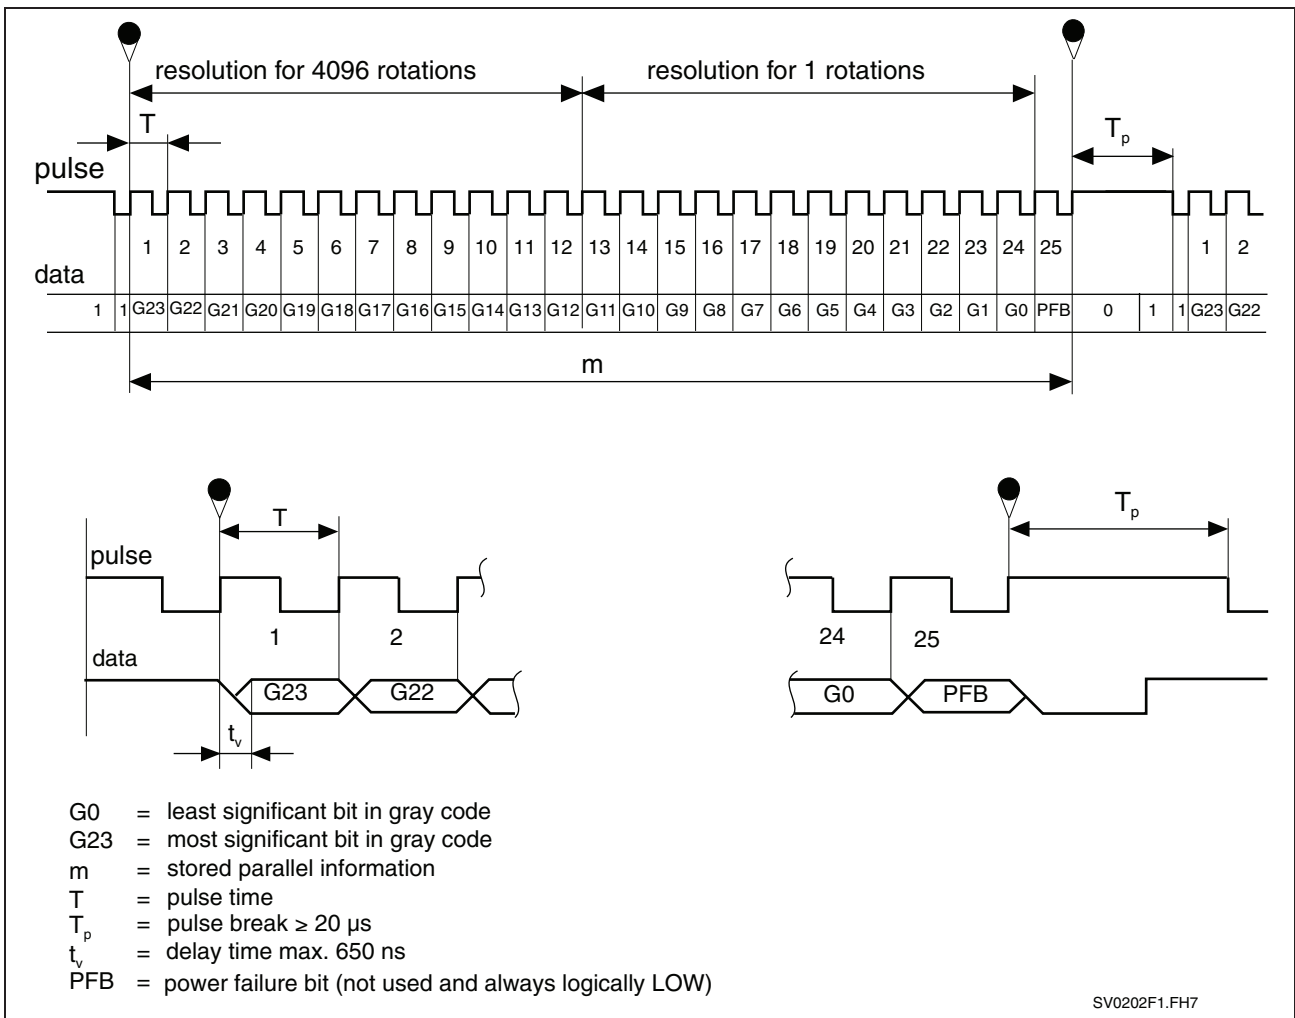

Pulse diagram for absolute actual position output (SSI format)

Fig. 4-132: Pulse diagram for absolute actual position output (SSI format)