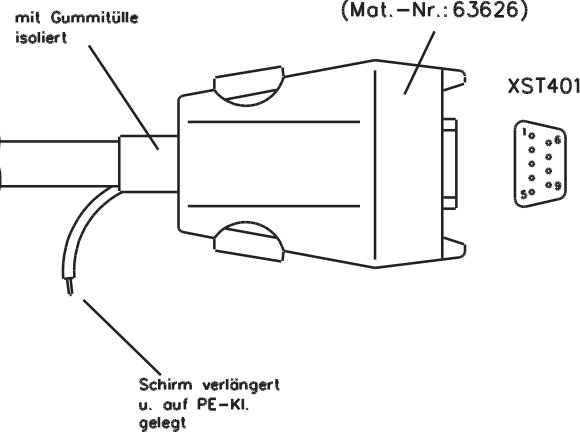

III.2 Anschluß SM56/71/100

Draufsicht
Einbaustecker
Rückführeinheit

Draufsicht
Klemmkasten
Leistung

SM56...100 – Motoren

Rundstecker Souriau 12-polig
(Mat.-Nr.: 62828)

Sub-D Stecker 9-polig
(Mat.-Nr.: 63626)

Länge	Mat.-Nr.
5m	85039
10m	85040
15m	85041
20m	85042

RLG-Kabel f. SM56...100 mit Stecker