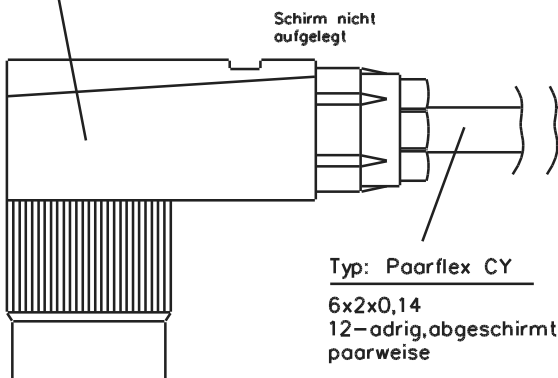

III.2 Anschluß SM56/71/100

Draufsicht
Einbaustecker
Rückführeinheit

Draufsicht
Klemmkasten
Leistung

SM56...100 – Motoren

Rundstecker Souriau 12-polig
(Mat.-Nr.: 62828)

Sub-D Stecker 9-polig
(Mat.-Nr.: 63626)

Länge	Mat.-Nr.
5m	85039
10m	85040
15m	85041
20m	85042

RLG-Kabel f. SM56...100 mit Stecker