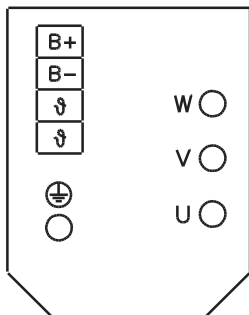

III.2 Anschluß SM56/71/100

Draufsicht
Einbaustecker
Rückführeinheit

Draufsicht
Klemmkasten
Leistung

SM56...100 – Motoren

Rundstecker Souriau 12-polig
(Mat.-Nr.: 62828)

Sub-D Stecker 9-polig
(Mat.-Nr.: 63626)

Länge	Mat.-Nr.
5m	85039
10m	85040
15m	85041
20m	85042

RLG-Kabel f. SM56...100 mit Stecker