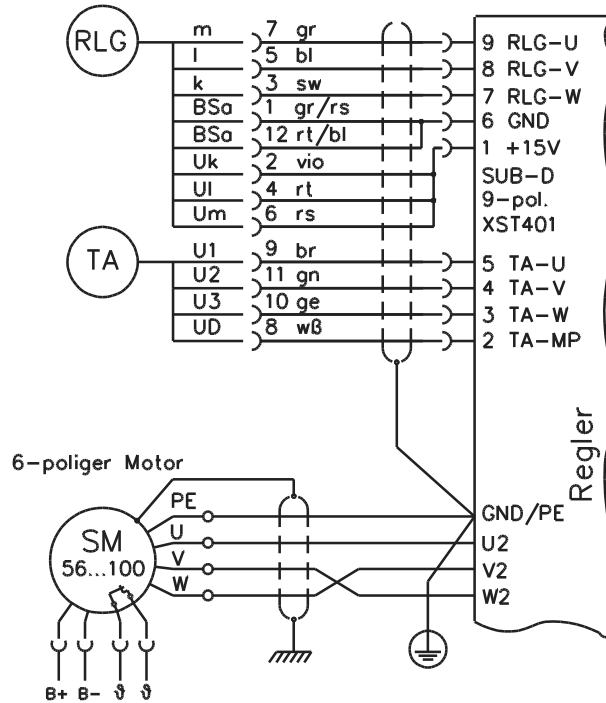

III.2 Anschluß SM56/71/100

Draufsicht
Einbaustecker
Rückführeinheit

Draufsicht
Klemmkasten
Leistung

SM56...100 – Motoren

Rundstecker Souriau 12-polig
(Mat.-Nr.: 62828)

Sub-D Stecker 9-polig
(Mat.-Nr.: 63626)

Länge	Mat.-Nr.
5m	85039
10m	85040
15m	85041
20m	85042

RLG-Kabel f. SM56...100 mit Stecker