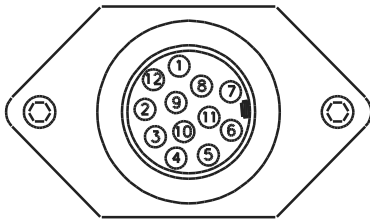

III.2 Anschluß SM56/71/100

Draufsicht
Einbaustecker
Rückführeinheit

Draufsicht
Klemmkasten
Leistung

SM56...100 – Motoren

Rundstecker Souriau 12-polig
(Mat.-Nr.: 62828)

Sub-D Stecker 9-polig
(Mat.-Nr.: 63626)

Länge	Mat.-Nr.
5m	85039
10m	85040
15m	85041
20m	85042

RLG-Kabel f. SM56...100 mit Stecker