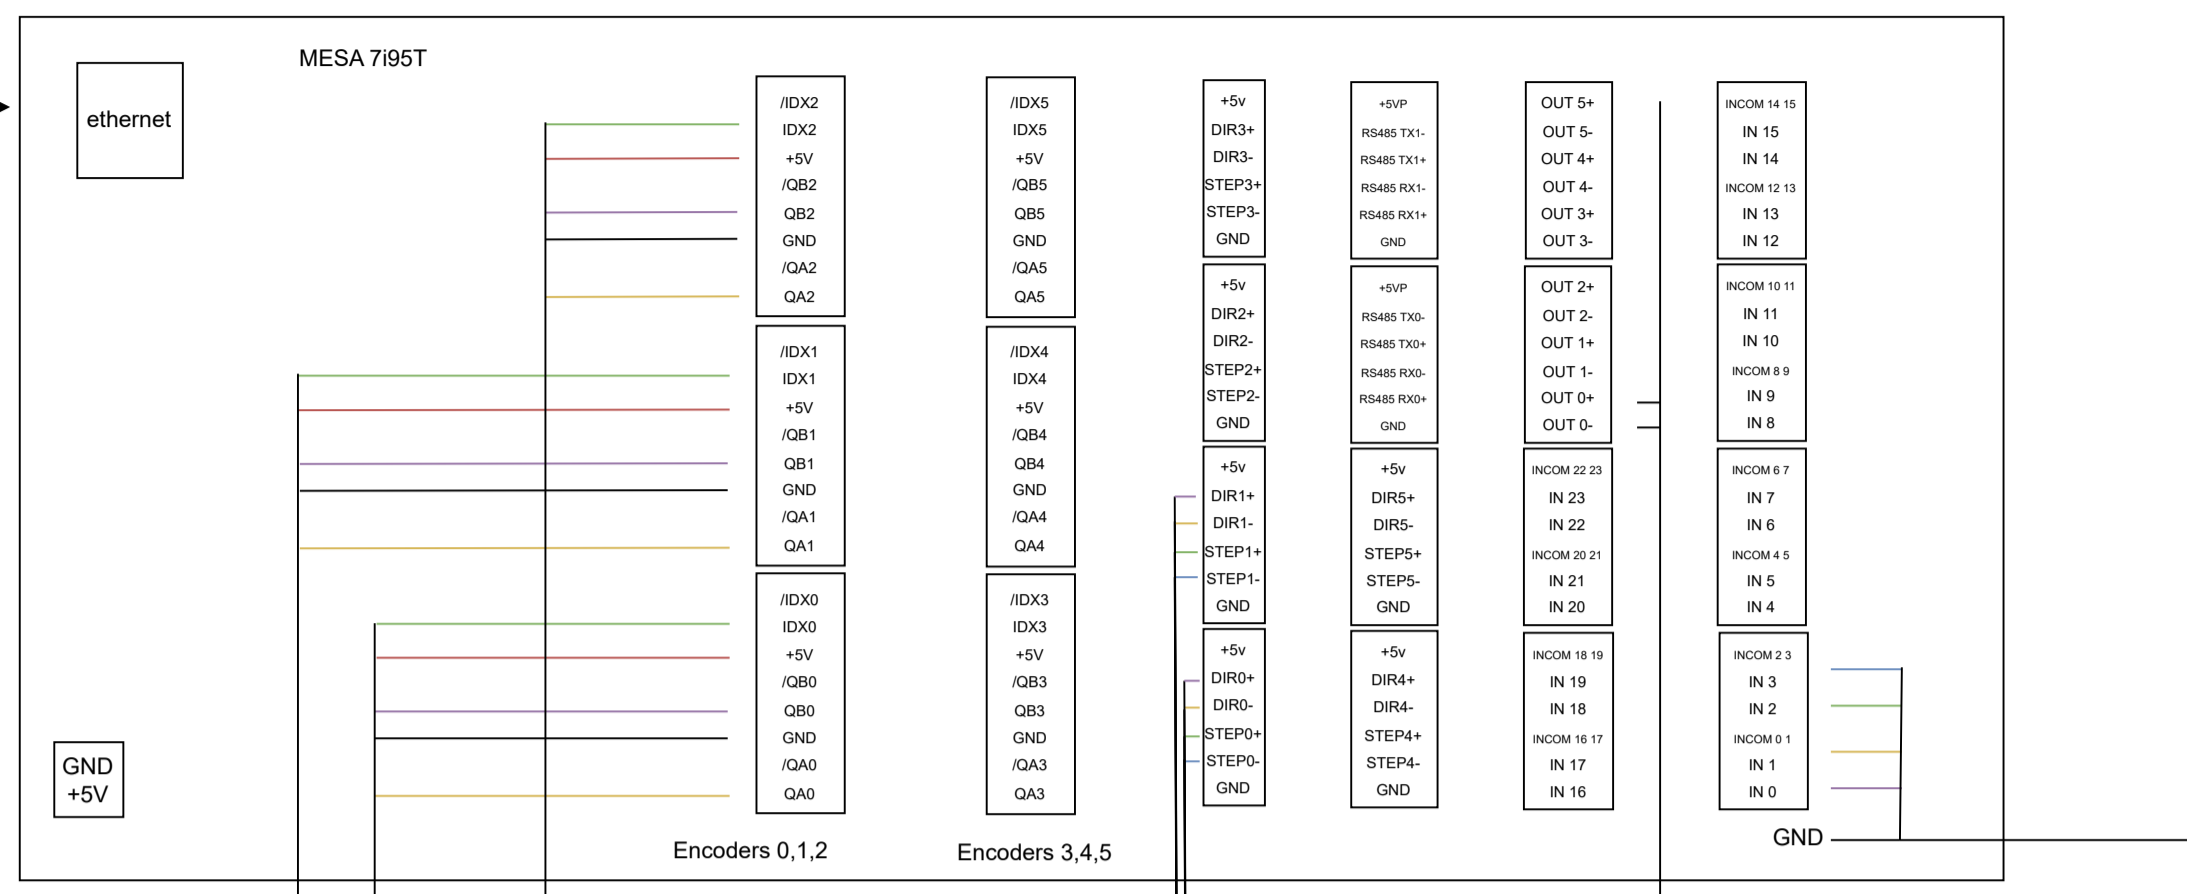

Fuentes de alimentación

200v - 5V 100W

PC

ethernet

Final de carrera

Fuentes de alimentación

220v 24V 400W

Fuentes de alimentación