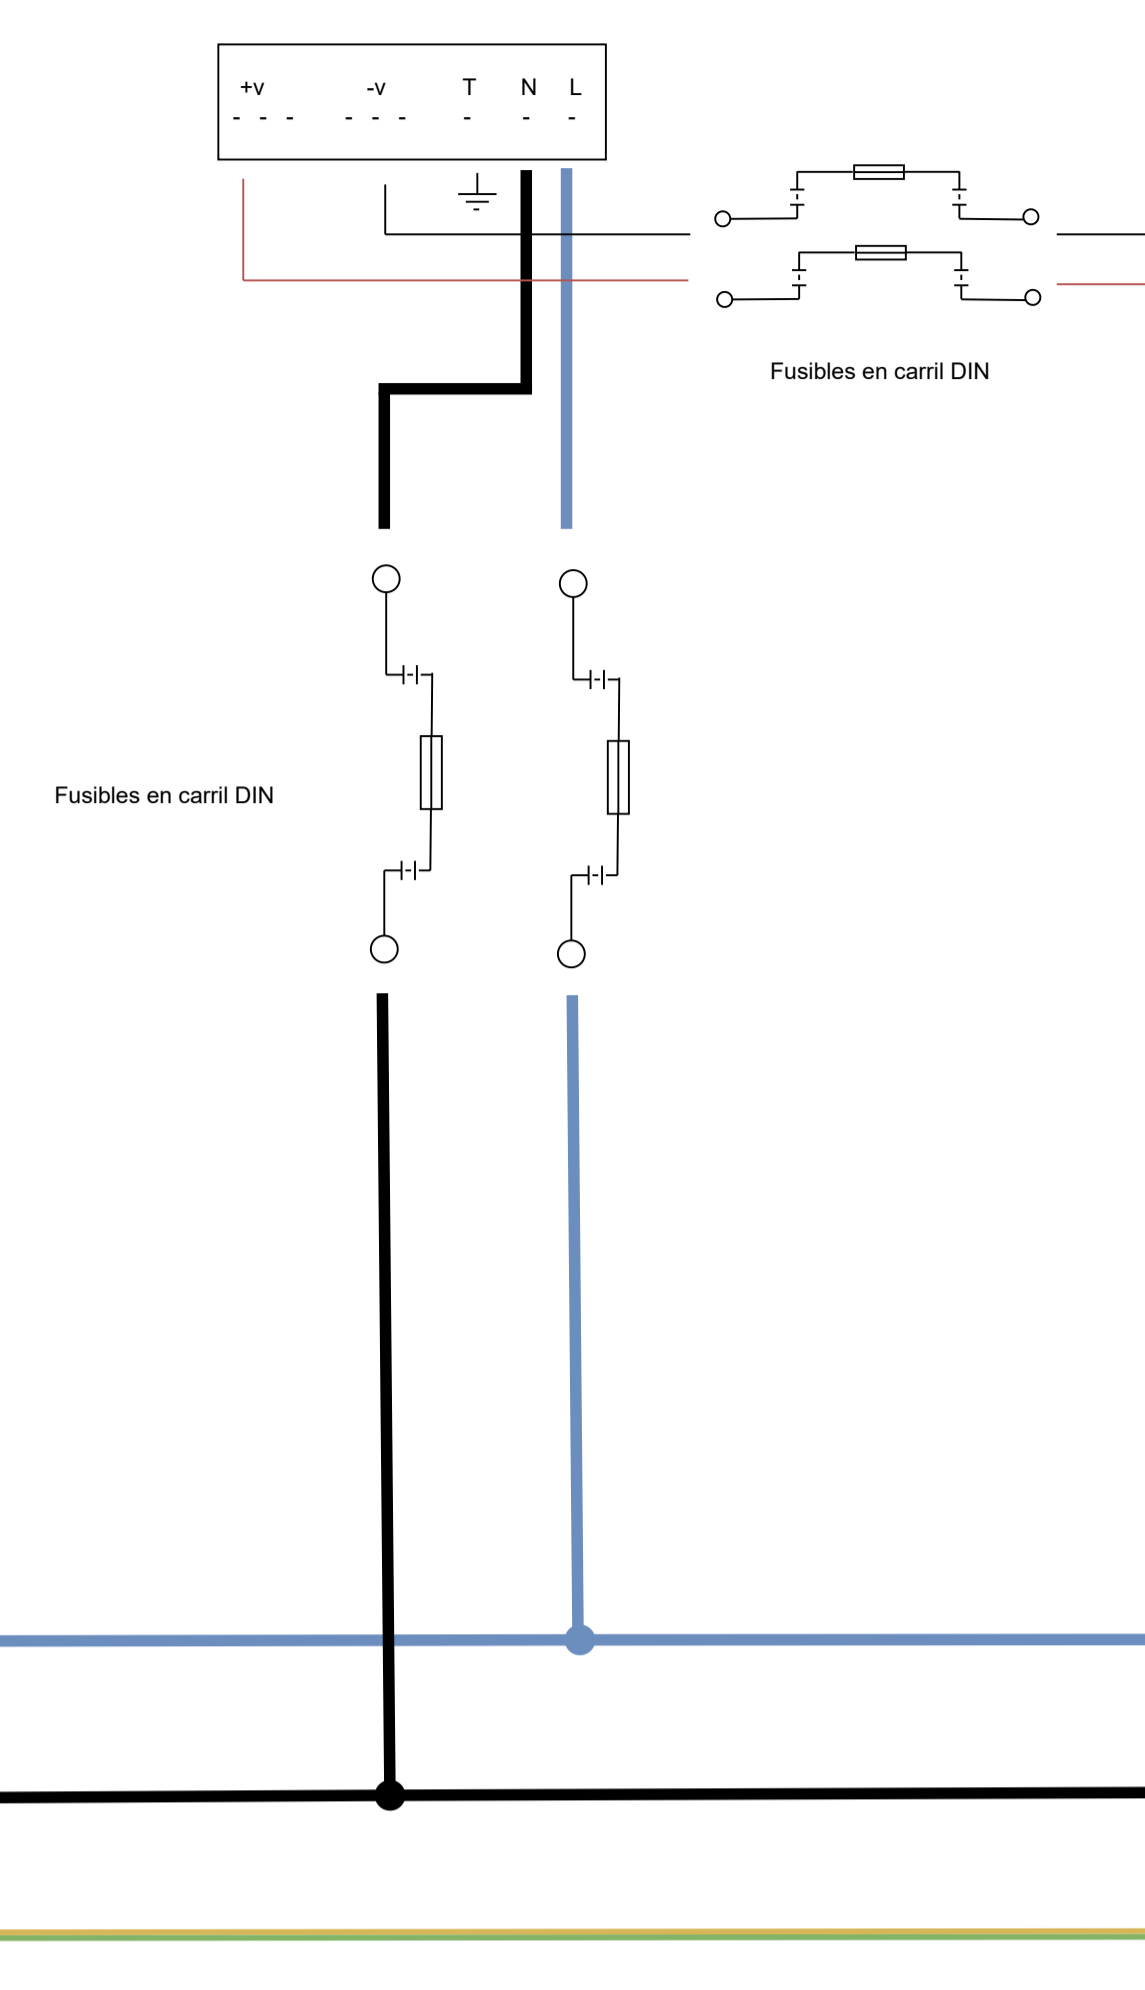

Fuentes de alimentación

200v - 5V 100W

PC

ethernet

Final de carrera

Fuentes de alimentación

220v 24V 400W

Fuentes de alimentación

220v 24V 400W

HUSILLO SPINDLE