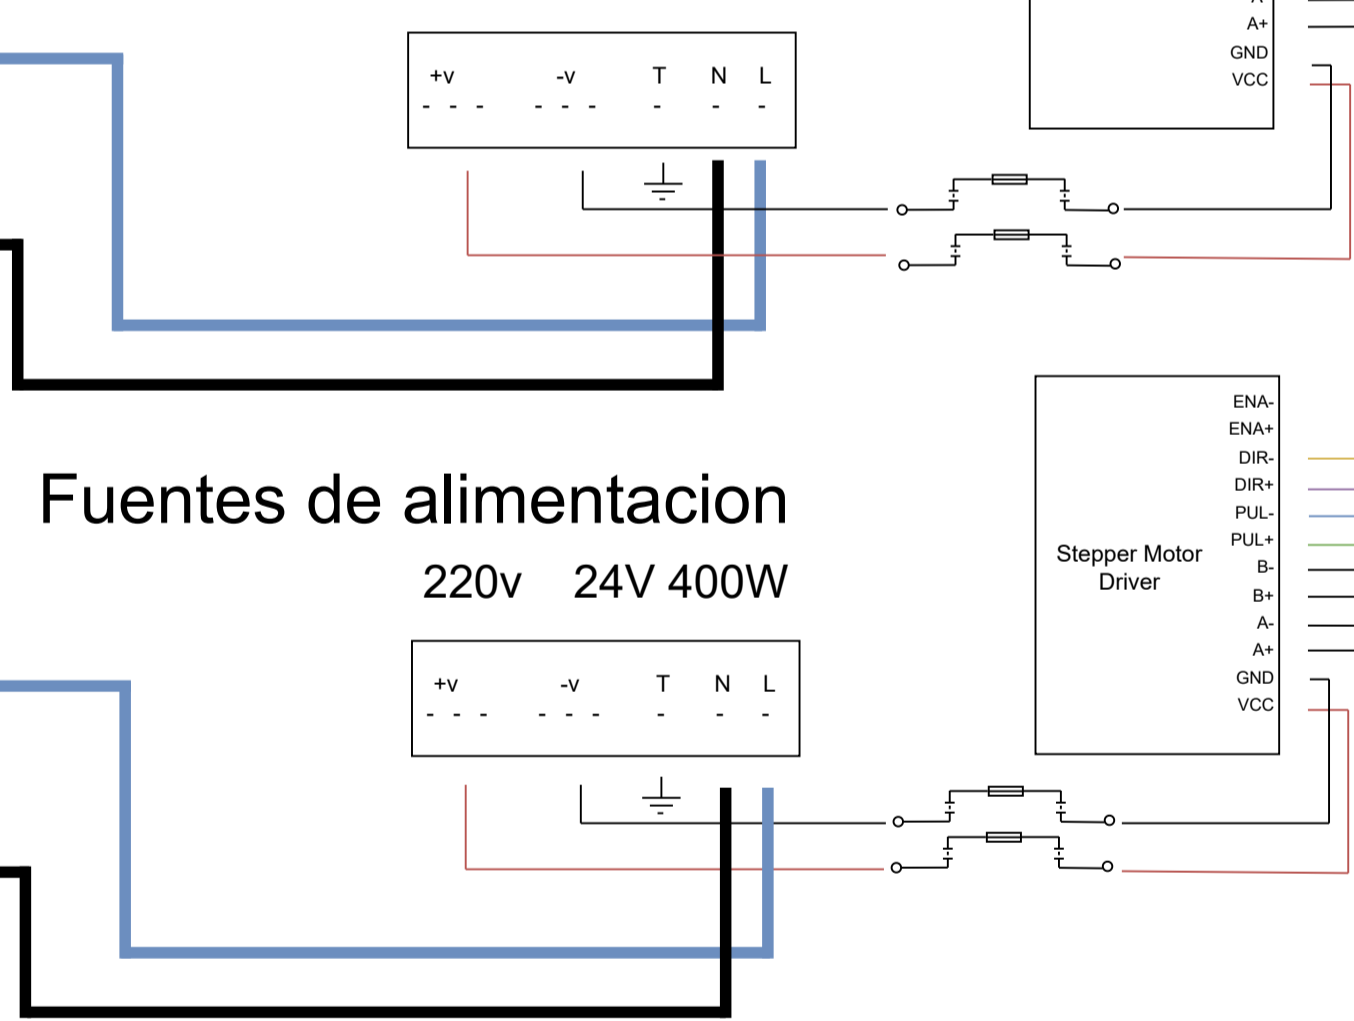

Fuentes de alimentación

200v - 5V 100W

PC

ethernet

Final de carrera

Fuentes de alimentación

220v 24V 400W

Fuentes de alimentación